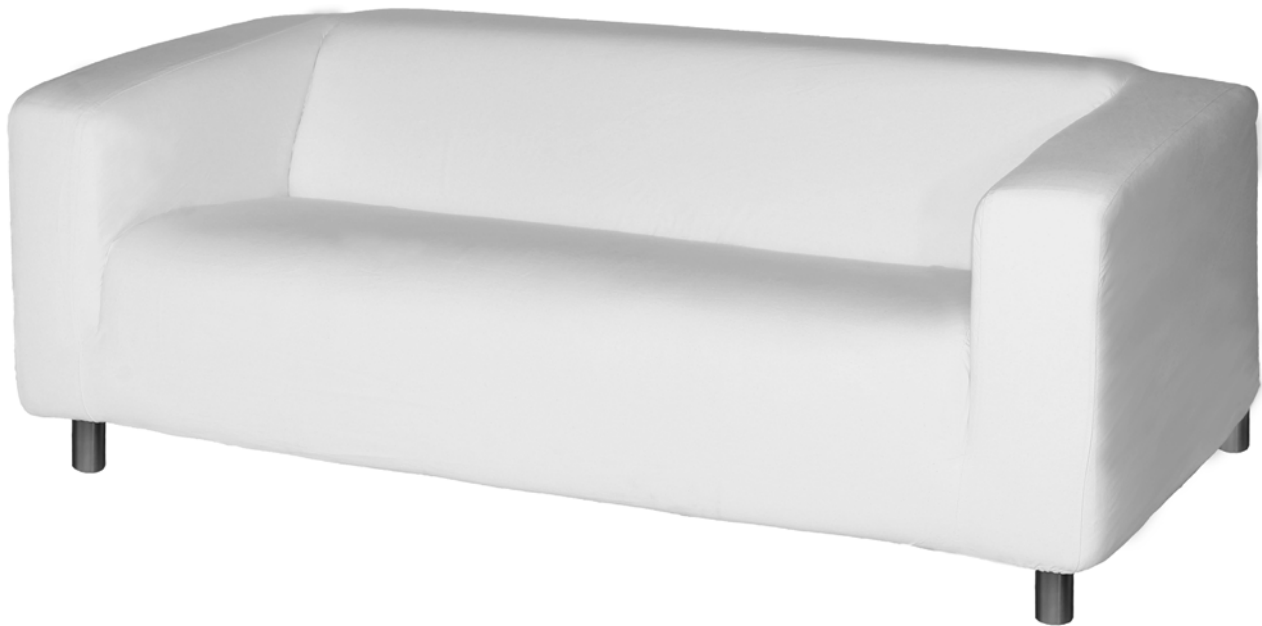

factsheet mietmobiliar

bartresen frame bar

farbe	anthrazit
material	MDF (farblich durchwirkt) lackbeschichtung rollen fixierbar plexiglasplatte im rahmen lichtfarbe nach wahl branding auf anfrage
maße	breite 160 cm höhe 110 cm tiefe 80 cm

loungesitz cube sit-in

farbe	weiß
material	beschichtete möbelbauplatte bezug weißes kunstleder
maße	breite 80 cm höhe 44 cm tiefe 80 cm

loungetisch cube drop-off

farbe	weiß
material	beschichtete möbelbauplatte tischplatte plexiglas lichtfarbe nach wahl (LED oder 220-Volt-Beleuchtung)
maße	breite 60 cm höhe 34 cm tiefe 60 cm

stele stand-by

- farbe** weiß
- material** beschichtete möbelbauplatte
deckplatte plexiglas
farbe nach wahl
- maße**
- | | |
|--------|--------|
| breite | 40 cm |
| höhe | 110 cm |
| tiefe | 40 cm |

sofa relax

farbe	weiß
material	stahlgestell mit polyesterwattierung bezug leinen natur/weiß
maße	breite 180 cm höhe 70 cm tiefe 90 cm