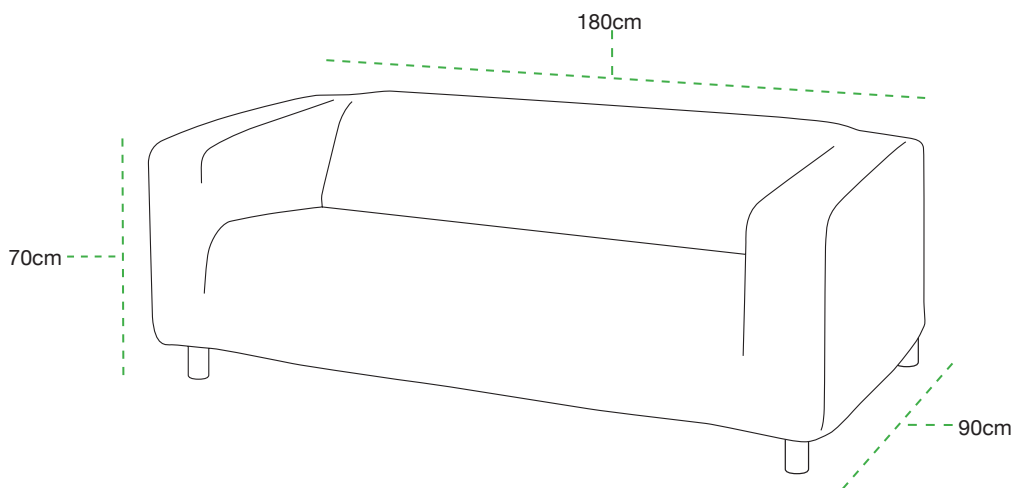

stehtisch **frame pure**

farbe	anthrazit
material	MDF (farblich durchwirkt) lackbeschichtung rollen fixierbar
maße	breite 160 cm höhe 110 cm tiefe 50 cm

empfangstresen frame counter

farbe	anthrazit
material	MDF (farblich durchwirkt) lackbeschichtung rollen fixierbar plexiglasplatte im rahmen branding auf anfrage
maße	breite 160 cm höhe 110 cm tiefe 50 cm

loungesitz cube sit-in

farbe	weiß
material	beschichtete möbelbauplatte bezug weißes kunstleder
maße	breite 80 cm höhe 44 cm tiefe 80 cm

loungetisch cube drop-off

farbe	weiß
material	beschichtete möbelbauplatte tischplatte plexiglas lichtfarbe nach wahl (LED oder 220-Volt-Beleuchtung)
maße	breite 60 cm höhe 34 cm tiefe 60 cm

stele stand-by

- farbe** weiß
- material** beschichtete möbelbauplatte
deckplatte plexiglas
farbe nach wahl
- maße**
- | | |
|--------|--------|
| breite | 40 cm |
| höhe | 110 cm |
| tiefe | 40 cm |

sofa relax

farbe	weiß
material	stahlgestell mit polyesterwattierung bezug leinen natur/weiß
maße	breite 180 cm höhe 70 cm tiefe 90 cm