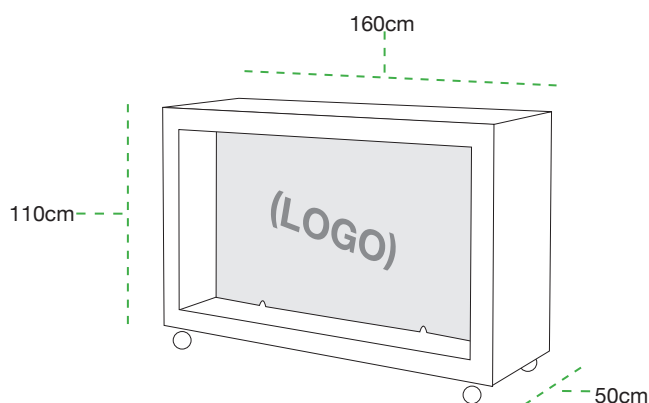

factsheet mietmobiliar

bartresen frame bar

farbe	anthrazit
material	MDF (farblich durchwirkt) lackbeschichtung rollen fixierbar plexiglasplatte im rahmen lichtfarbe nach wahl branding auf anfrage
maße	breite 160 cm höhe 110 cm tiefe 80 cm

stehtisch **frame pure**

farbe	anthrazit
material	MDF (farblich durchwirkt) lackbeschichtung rollen fixierbar
maße	breite 160 cm höhe 110 cm tiefe 50 cm

empfangstresen frame counter

farbe	anthrazit
material	MDF (farblich durchwirkt) lackbeschichtung rollen fixierbar plexiglasplatte im rahmen branding auf anfrage
maße	breite 160 cm höhe 110 cm tiefe 50 cm

loungesitz cube sit-in

farbe	weiß
material	beschichtete möbelbauplatte bezug weißes kunstleder
maße	breite 80 cm höhe 44 cm tiefe 80 cm

loungetisch cube drop-off

farbe	weiß
material	beschichtete möbelbauplatte tischplatte plexiglas lichtfarbe nach wahl (LED oder 220-Volt-Beleuchtung)
maße	breite 60 cm höhe 34 cm tiefe 60 cm

farbe	weiß
material	stahlgestell mit polyesterwattierung bezug leinen natur/weiß
maße	breite 180 cm höhe 70 cm tiefe 90 cm