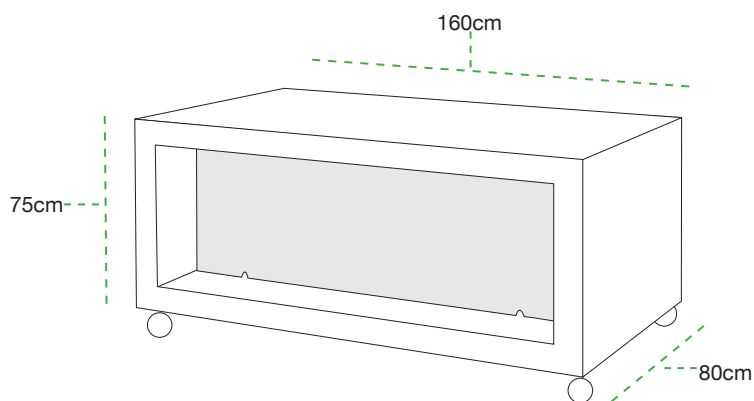

factsheet mietmobiliar

bartresen frame bar

farbe	anthrazit
material	MDF (farblich durchwirkt) lackbeschichtung rollen fixierbar plexiglasplatte im rahmen lichtfarbe nach wahl branding auf anfrage
maße	breite 160 cm höhe 110 cm tiefe 80 cm

buffettisch frame buffet

farbe	anthrazit
material	MDF (farblich durchwirkt) lackbeschichtung rollen fixierbar plexiglasplatte im rahmen lichtfarbe nach wahl branding auf anfrage
maße	breite 160 cm höhe 75 cm tiefe 80 cm

stehtisch **frame pure**

farbe	anthrazit
material	MDF (farblich durchwirkt) lackbeschichtung rollen fixierbar
maße	breite 160 cm höhe 110 cm tiefe 50 cm

empfangstresen frame counter

farbe	anthrazit
material	MDF (farblich durchwirkt) lackbeschichtung rollen fixierbar plexiglasplatte im rahmen branding auf anfrage
maße	breite 160 cm höhe 110 cm tiefe 50 cm

farbe	weiß
material	stahlgestell mit polyesterwattierung bezug leinen natur/weiß
maße	breite 180 cm höhe 70 cm tiefe 90 cm