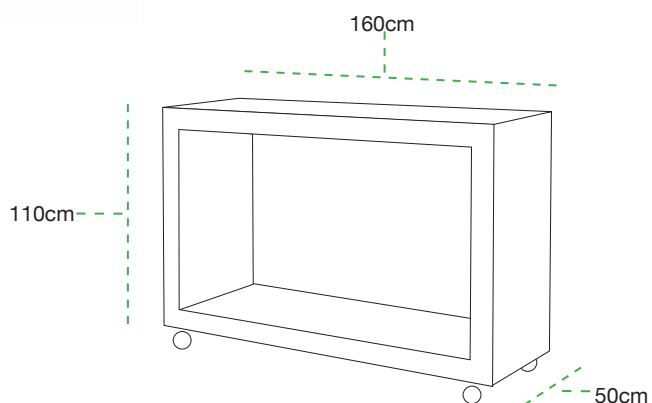

factsheet mietmobiliar

bartresen frame bar

farbe	anthrazit
material	MDF (farblich durchwirkt) lackbeschichtung rollen fixierbar plexiglasplatte im rahmen lichtfarbe nach wahl branding auf anfrage
maße	breite 160 cm höhe 110 cm tiefe 80 cm

buffettisch frame buffet

farbe	anthrazit
material	MDF (farblich durchwirkt) lackbeschichtung rollen fixierbar plexiglasplatte im rahmen lichtfarbe nach wahl branding auf anfrage
maße	breite 160 cm höhe 75 cm tiefe 80 cm

stehtisch **frame pure**

farbe	anthrazit
material	MDF (farblich durchwirkt) lackbeschichtung rollen fixierbar
maße	breite 160 cm höhe 110 cm tiefe 50 cm

empfangstresen frame counter

farbe	anthrazit
material	MDF (farblich durchwirkt) lackbeschichtung rollen fixierbar plexiglasplatte im rahmen branding auf anfrage
maße	breite 160 cm höhe 110 cm tiefe 50 cm

farbe	weiß
material	stahlgestell mit polyesterwattierung bezug leinen natur/weiß
maße	breite 180 cm höhe 70 cm tiefe 90 cm