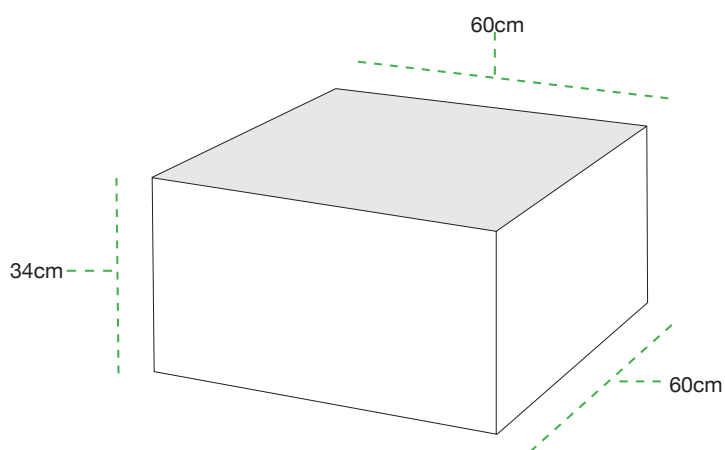

stehtisch **frame pure**

farbe	anthrazit
material	MDF (farblich durchwirkt) lackbeschichtung rollen fixierbar
maße	breite 160 cm höhe 110 cm tiefe 50 cm

empfangstresen frame counter

farbe	anthrazit
material	MDF (farblich durchwirkt) lackbeschichtung rollen fixierbar plexiglasplatte im rahmen branding auf anfrage
maße	breite 160 cm höhe 110 cm tiefe 50 cm

loungesitz cube sit-in

farbe	weiß
material	beschichtete möbelbauplatte bezug weißes kunstleder
maße	breite 80 cm höhe 44 cm tiefe 80 cm

loungetisch cube drop-off

farbe	weiß
material	beschichtete möbelbauplatte tischplatte plexiglas lichtfarbe nach wahl (LED oder 220-Volt-Beleuchtung)
maße	breite 60 cm höhe 34 cm tiefe 60 cm

stele stand-by

- farbe** weiß
- material** beschichtete möbelbauplatte
deckplatte plexiglas
farbe nach wahl
- maße**
- | | |
|--------|--------|
| breite | 40 cm |
| höhe | 110 cm |
| tiefe | 40 cm |

sofa relax

farbe	weiß
material	stahlgestell mit polyesterwattierung bezug leinen natur/weiß
maße	breite 180 cm höhe 70 cm tiefe 90 cm