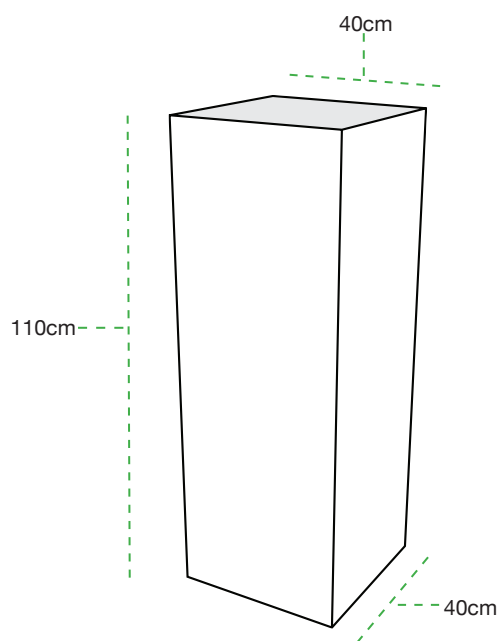

factsheet mietmobiliar

bartresen frame bar

farbe	anthrazit
material	MDF (farblich durchwirkt) lackbeschichtung rollen fixierbar plexiglasplatte im rahmen lichtfarbe nach wahl branding auf anfrage
maße	breite 160 cm höhe 110 cm tiefe 80 cm

loungesitz cube sit-in

farbe	weiß
material	beschichtete möbelbauplatte bezug weißes kunstleder
maße	breite 80 cm höhe 44 cm tiefe 80 cm

loungetisch cube drop-off

farbe	weiß
material	beschichtete möbelbauplatte tischplatte plexiglas lichtfarbe nach wahl (LED oder 220-Volt-Beleuchtung)
maße	breite 60 cm höhe 34 cm tiefe 60 cm

stele stand-by

- farbe** weiß
- material** beschichtete möbelbauplatte
deckplatte plexiglas
farbe nach wahl
- maße**
- | | |
|--------|--------|
| breite | 40 cm |
| höhe | 110 cm |
| tiefe | 40 cm |

sofa relax

farbe	weiß
material	stahlgestell mit polyesterwattierung bezug leinen natur/weiß
maße	breite 180 cm höhe 70 cm tiefe 90 cm