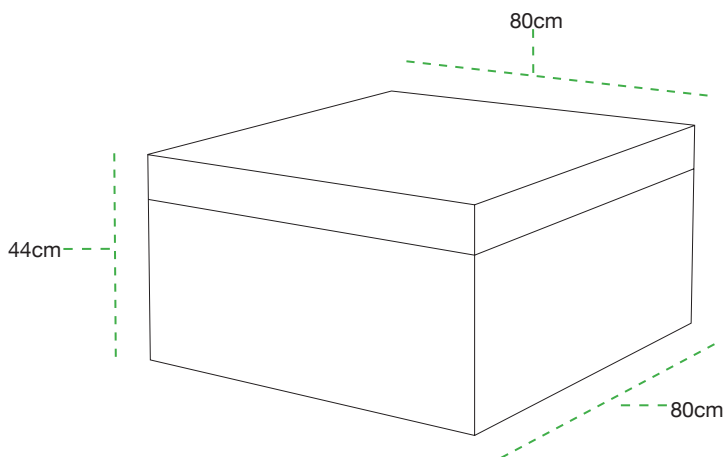

factsheet mietmobiliar

bartresen frame bar

farbe	anthrazit
material	MDF (farblich durchwirkt) lackbeschichtung rollen fixierbar plexiglasplatte im rahmen lichtfarbe nach wahl branding auf anfrage
maße	breite 160 cm höhe 110 cm tiefe 80 cm

stehtisch **frame pure**

farbe	anthrazit
material	MDF (farblich durchwirkt) lackbeschichtung rollen fixierbar
maße	breite 160 cm höhe 110 cm tiefe 50 cm

empfangstresen frame counter

farbe	anthrazit
material	MDF (farblich durchwirkt) lackbeschichtung rollen fixierbar plexiglasplatte im rahmen branding auf anfrage
maße	breite 160 cm höhe 110 cm tiefe 50 cm

loungesitz cube sit-in

farbe	weiß
material	beschichtete möbelbauplatte bezug weißes kunstleder
maße	breite 80 cm höhe 44 cm tiefe 80 cm

loungetisch cube drop-off

farbe	weiß
material	beschichtete möbelbauplatte tischplatte plexiglas lichtfarbe nach wahl (LED oder 220-Volt-Beleuchtung)
maße	breite 60 cm höhe 34 cm tiefe 60 cm

farbe	weiß
material	stahlgestell mit polyesterwattierung bezug leinen natur/weiß
maße	breite 180 cm höhe 70 cm tiefe 90 cm