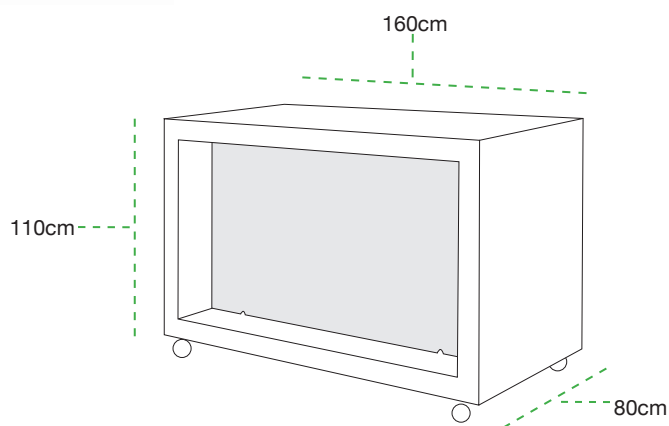

factsheet mietmobiliar

bartresen frame bar

farbe	anthrazit
material	MDF (farblich durchwirkt) lackbeschichtung rollen fixierbar plexiglasplatte im rahmen lichtfarbe nach wahl branding auf anfrage
maße	breite 160 cm höhe 110 cm tiefe 80 cm

buffettisch frame buffet

farbe	anthrazit
material	MDF (farblich durchwirkt) lackbeschichtung rollen fixierbar plexiglasplatte im rahmen lichtfarbe nach wahl branding auf anfrage
maße	breite 160 cm höhe 75 cm tiefe 80 cm

stehtisch **frame pure**

farbe	anthrazit
material	MDF (farblich durchwirkt) lackbeschichtung rollen fixierbar
maße	breite 160 cm höhe 110 cm tiefe 50 cm

empfangstresen frame counter

farbe	anthrazit
material	MDF (farblich durchwirkt) lackbeschichtung rollen fixierbar plexiglasplatte im rahmen branding auf anfrage
maße	breite 160 cm höhe 110 cm tiefe 50 cm

farbe	weiß
material	stahlgestell mit polyesterwattierung bezug leinen natur/weiß
maße	breite 180 cm höhe 70 cm tiefe 90 cm