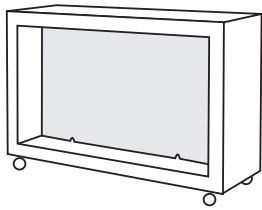

factsheet mietmobiliar

bartresen frame bar

farbe	anthrazit
material	MDF (farblich durchwirkt) lackbeschichtung rollen fixierbar plexiglasplatte im rahmen lichtfarbe nach wahl branding auf anfrage
maße	breite 160 cm höhe 110 cm tiefe 80 cm

buffettisch frame buffet

farbe	anthrazit
material	MDF (farblich durchwirkt) lackbeschichtung rollen fixierbar plexiglasplatte im rahmen lichtfarbe nach wahl branding auf anfrage
maße	breite 160 cm höhe 75 cm tiefe 80 cm

loungesitz cube sit-in

farbe	weiß
material	beschichtete möbelbauplatte bezug weißes kunstleder
maße	breite 80 cm höhe 44 cm tiefe 80 cm

loungetisch cube drop-off

farbe	weiß
material	beschichtete möbelbauplatte tischplatte plexiglas lichtfarbe nach wahl (LED oder 220-Volt-Beleuchtung)
maße	breite 60 cm höhe 34 cm tiefe 60 cm

farbe	weiß
material	stahlgestell mit polyesterwattierung bezug leinen natur/weiß
maße	breite 180 cm höhe 70 cm tiefe 90 cm