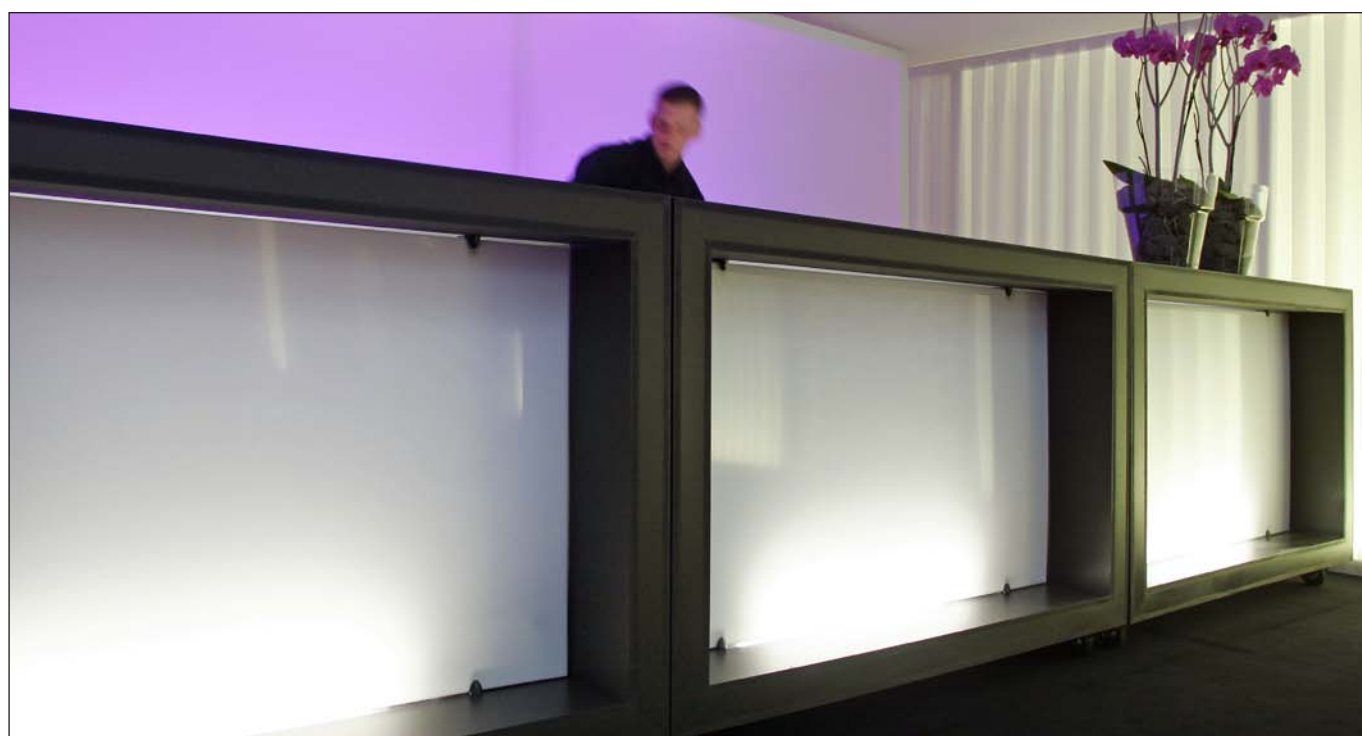

factsheet mietmobiliar

bartresen frame bar

farbe	anthrazit
material	MDF (farblich durchwirkt) lackbeschichtung rollen fixierbar plexiglasplatte im rahmen lichtfarbe nach wahl branding auf anfrage
maße	breite 160 cm höhe 110 cm tiefe 80 cm

stehtisch **frame pure**

farbe	anthrazit
material	MDF (farblich durchwirkt) lackbeschichtung rollen fixierbar
maße	breite 160 cm höhe 110 cm tiefe 50 cm

empfangstresen frame counter

farbe	anthrazit
material	MDF (farblich durchwirkt) lackbeschichtung rollen fixierbar plexiglasplatte im rahmen branding auf anfrage
maße	breite 160 cm höhe 110 cm tiefe 50 cm

loungesitz cube sit-in

farbe	weiß
material	beschichtete möbelbauplatte bezug weißes kunstleder
maße	breite 80 cm höhe 44 cm tiefe 80 cm

loungetisch cube drop-off

farbe	weiß
material	beschichtete möbelbauplatte tischplatte plexiglas lichtfarbe nach wahl (LED oder 220-Volt-Beleuchtung)
maße	breite 60 cm höhe 34 cm tiefe 60 cm

farbe	weiß
material	stahlgestell mit polyesterwattierung bezug leinen natur/weiß
maße	breite 180 cm höhe 70 cm tiefe 90 cm